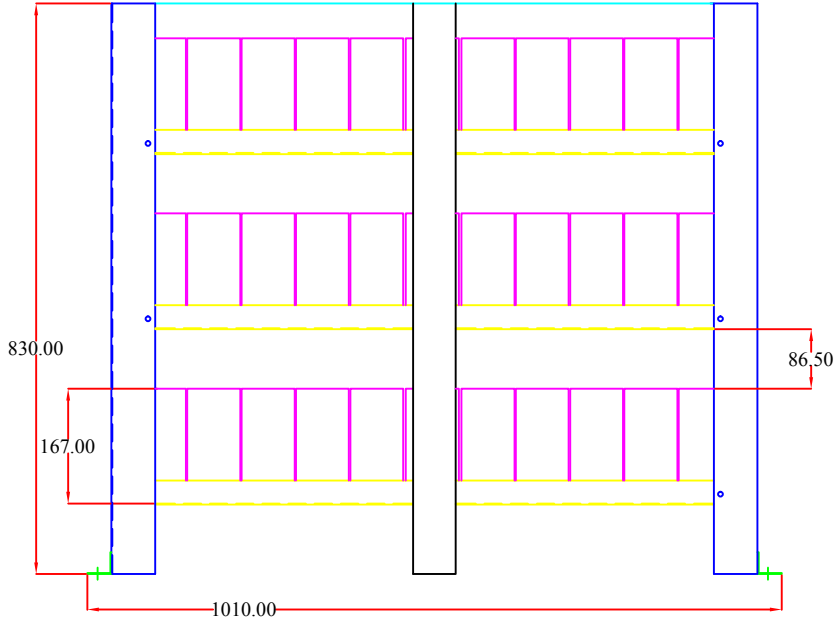

# BETSİS Akü Kabin Çözümleri

BBC-945x430x830h

Ön Görünüş

Yan Görünüş

Üst Görünüş

Kodu	BBC-945x430x830h
Yüzey İşlem	RAL 9005
Yükseklik	830 mm.
Genişlik	945 mm.
Derinlik	430 mm.
Kat Sayısı	3
Kat Arası Yükseklik	255 mm.
Akü Devre Kesici Bölümü	NH
Kapak	KAPALI - KAPAKLI
Net Kabin Ağırlığı	45 Kg.
Uyumlu Akü Grupları	<b>64 x 18Ah</b>
	30 x 26Ah
	30 x 40Ah