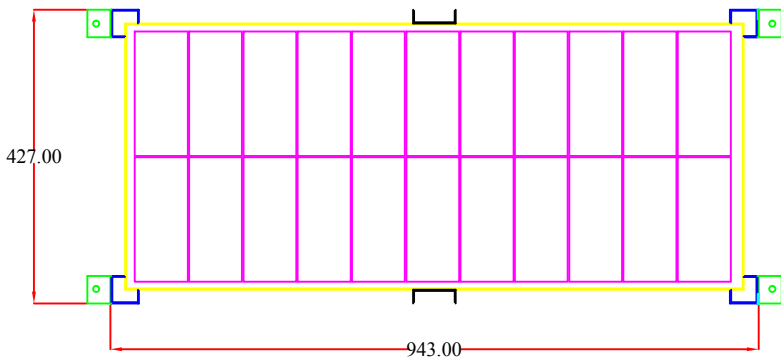

# BETSİS Akü Kabin Çözümleri

BBC-945x430x830h

Ön Görünüş

Yan Görünüş

Üst Görünüş

Kodu	BBC-945x430x830h
Yüzey İşlem	RAL 9005
Yükseklik	830 mm.
Genişlik	945 mm.
Derinlik	430 mm.
Kat Sayısı	3
Kat Arası Yükseklik	255 mm.
Akü Devre Kesici Bölümü	NH
Kapak	KAPALI - KAPAKLI
Net Kabin Ağırlığı	45 Kg.
Uyumlu Akü Grupları	<b>64 x 18Ah</b>
	30 x 26Ah
	30 x 40Ah